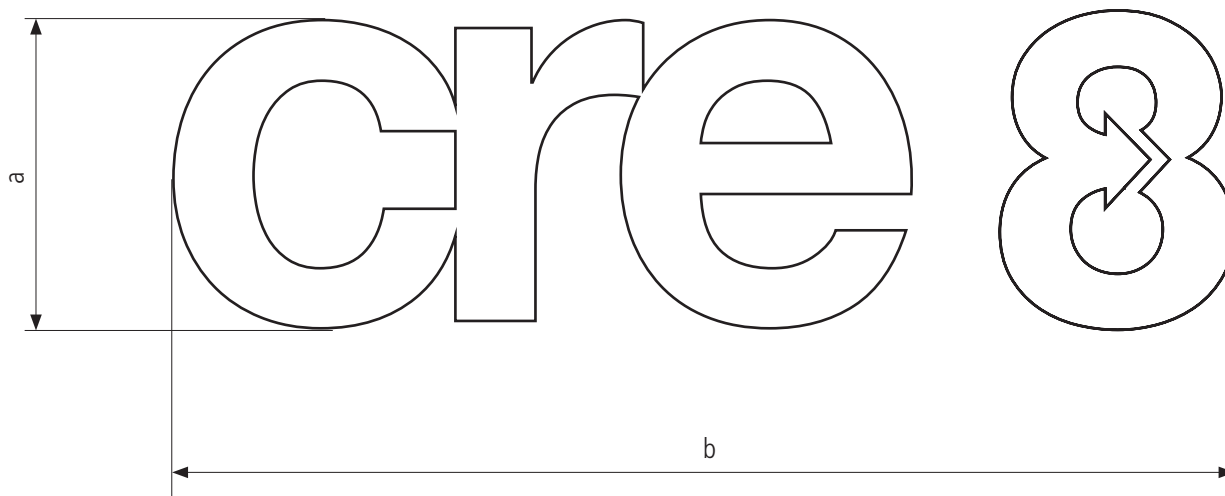

Stručný manuál logotypu

Brief manual of the logotype

Technický rozkres logotypu - poměrová kodifikace

Technical layout of the logotype - ratio codification

$$b = 3,4 \times a$$

Technický rozkres logotypu - rozkres ve čtvercové síti

Technical layout of the logotype - drawing in square grid

Technický rozkres logotypu - rozkres ve čtvercové síti

Technical layout of the logotype - drawing in square grid

Technický rozkres logotypu - definice minimální ochranné zóny